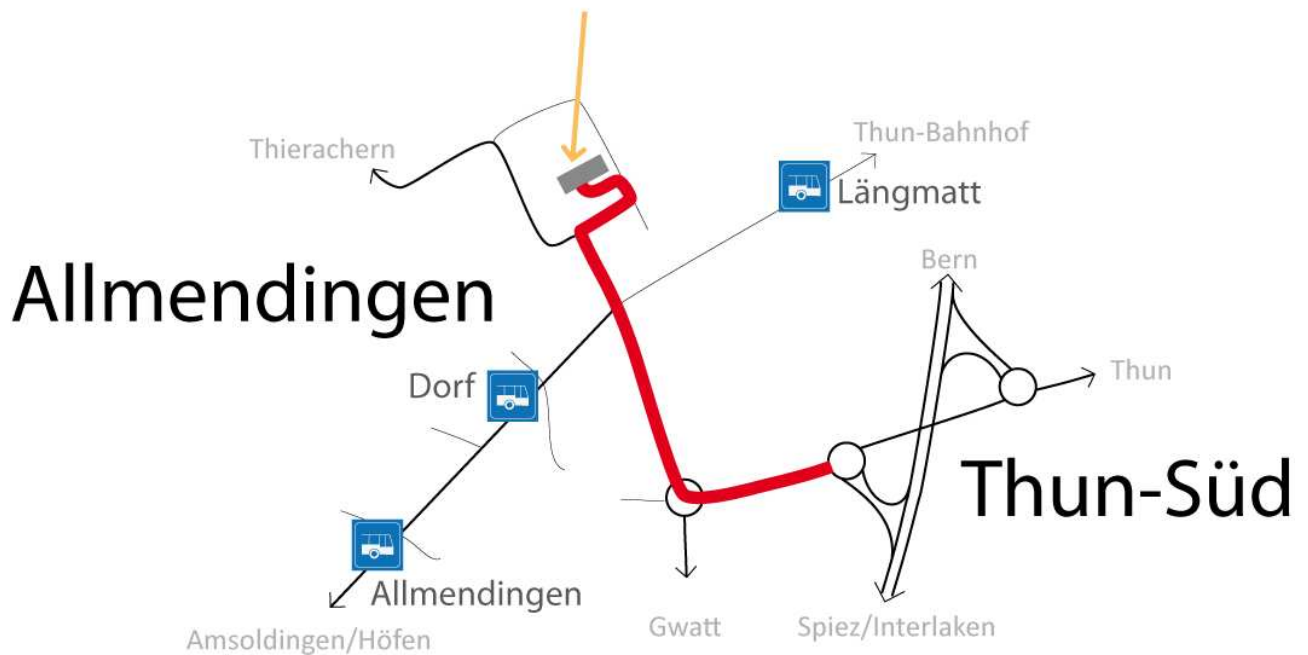

LAGEPLAN UND WEGBESCHREIBUNG

Wegbeschreibung Tempelstrasse 8b, 3608 Thun-Allmendingen

Mit dem Auto

GPS: N 46° 44.70' / E 7° 35.83'

Fahrzeit: ca. 2 Minuten ab Thun-Süd

Autobahnausfahrt Thun Süd

Richtung Allmendingen, Thierachern

Erste Kreuzung nach letztem Kreisell (bei Restaurant Kreuz) geradeaus

Erste Strasse rechts und um Toyota Garage herumfahren

Wenige Parkplätze vor dem Haus (Reservation auf Voranmeldung möglich).

Weitere Parkplätze auf Kiesplatz gegenüber Restaurant Tempel oder vor dem Verkehrsprüfzentrum (kostenpflichtig)

Mit dem Bus

Fahrzeit: ca. 6 Minuten ab Thun-Bahnhof (alle 15 Minuten)

Fahrplan: http://www.stibus.ch/fahrplan/12.09/Linie_03_thun_bahnhof_h.pdf

Bus Linie 3 ab Thun Bahnhof (STI)

Bis Haltestelle Allmendingen Dorf

Ca. 200m an der Hauptstrasse zurückgehen

Bei Restaurant Kreuz links

Erste Strasse rechts und um Toyota Garage herumgehen